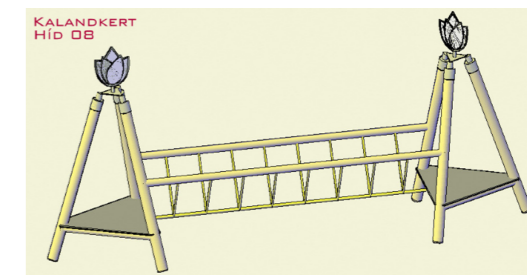

Kalandkert

Termék kód: KA-H07

Szijácsmentes, esztergált akácoszlop

Méret: 420 x 110 x 570 cm

ajánlott korcsoport: 3-14 év

ütéscsillapító talajt nem igényel.

Termék kód: KA-H08

Szijácsmentes, esztergált akácoszlop

Méret: 420 x 110 x 570 cm,

ajánlott korcsoport: 3-14 év,

ütéscsillapító talajt nem igényel.

Termék kód: KA-H09

Szijácsmentes, esztergált akácoszlop

Méret: 420 x 110 x 570 cm

ajánlott korcsoport: 3-14 év

ütéscsillapító talajt nem igényel.