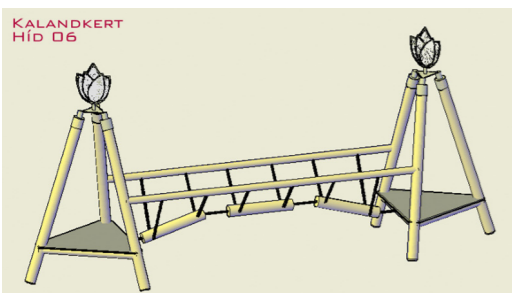

Méret: 420 x 110 x 570 cm,

ajánlott korcsoport: 3-14 év,

ütéscsillapító talajt nem igényel.

Termék kód: KA-H06

Szijácsmentes, esztergált akácoszlop

Méret: 420 x 110 x 570 cm

ajánlott korcsoport: 3-14 év

ütéscsillapító talajt nem igényel.