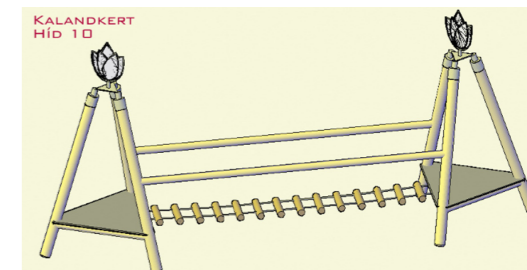

Termék kód: KA-H10

Szijácsmentes, esztergált akácoszlop

Méret: 420 x 110 x 570 cm,

ajánlott korcsoport: 3-14 év,

ütéscsillapító talajt nem igényel.