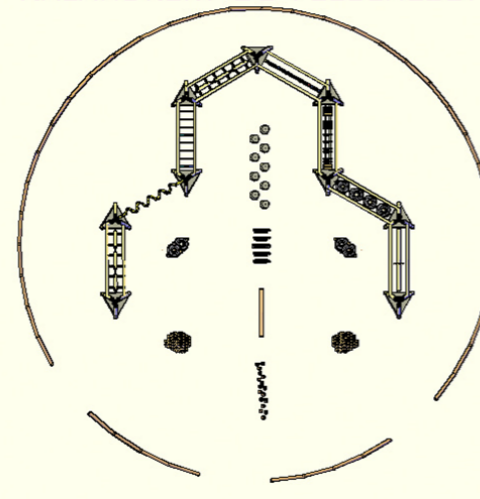

Ajánlatainkban megtalálhatóak az önálló akadályelemek, de a tornyok segítségével összefüggő akadálypályát tudunk kialakítani, amik között hidak segítségével tudnak átjutni az egyik toronyból a másikba.

Kalandkert

Kalandkert vario 03

Alapterület: $d=30\text{ m}$

A kerítés hossza: 41 fm

Az ár nem tartalmazza: a kerítést és a szükséges esédfogó zónák kialakítását

Felhasznált kalandkert elemek:

KA-RKA9; KA-RG; KA-CV(2x); KA-AV(2x); KA-AA; KA-CA; KA-TOR(9x); KA-H01; KA-H02; KA-H04; KA-H03; KA-H05; KA-H09; KA-H07; KA-H06

KALANDKERT 03 FELÜLNÉZET

Kalandkert

Kalandkert vario 04

Alapterület: 25 m x 26 m

A kerítés hossza: 30 m

Az ár nem tartalmazza: a kerítést és a szükséges esédfogó zónák kialakítását

Felhasznált kalandkert elemek: