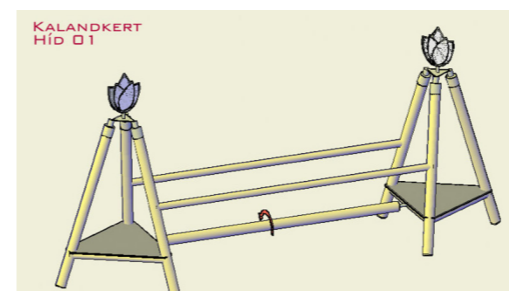

Kalandkert

Termék kód: KA-H01- Kalózhíd

Szijácsmentes, esztergált akácoszlop

Méret: 420 x 110 x 570 cm

ajánlott korcsoport: 3-14 év

ütéscsillapító talajt nem igényel.