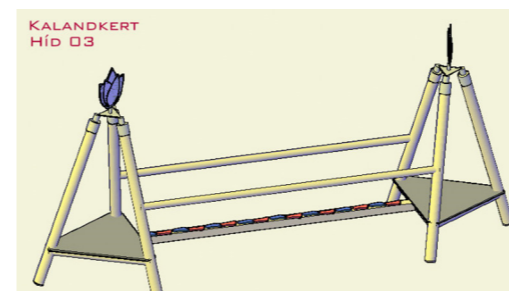

Termék kód: KA-H02- Abroncs híd

Szijácsmentes, esztergált akácoszlop,

újrahasznosított autógumi

Méret: 420 x 110 x 570 cm, ajánlott korcsoport: 3-14 év,

ütéscsillapító talajt nem igényel.

Termék kód: KA-KR01— Cölöpkerítés 01

Szijácsmentes, akácoszlop

Oszlop átmérő = 12- 10 cm

Méret: 200 x 120 x 10 cm

Termék kód: KA-H03- Tipi-Tapi híd

Szijácsmentes, esztergált akácoszlop

Méret: 420 x 110 x 570 cm,

ajánlott korcsoport: 3-14 év,

ütéscsillapító talajt nem igényel.