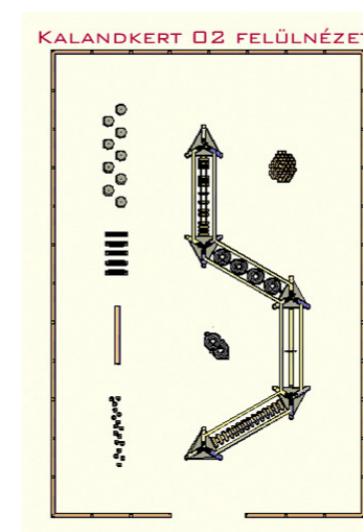

Alapterület: 24 m x 16 m

A kerítés hossza: 38 fm

Az ár nem tartalmazza: a kerítést és a szükséges esésfelfogó zónák kialakítását

Felhasznált kalandkert elemek:

KA-RKA9; KA-RG; KA-CV; KA-AV; KA-AA; KA-CA; KA-TOR(8x); KA-H10; KA-H01;
KA-H02; KA-H05