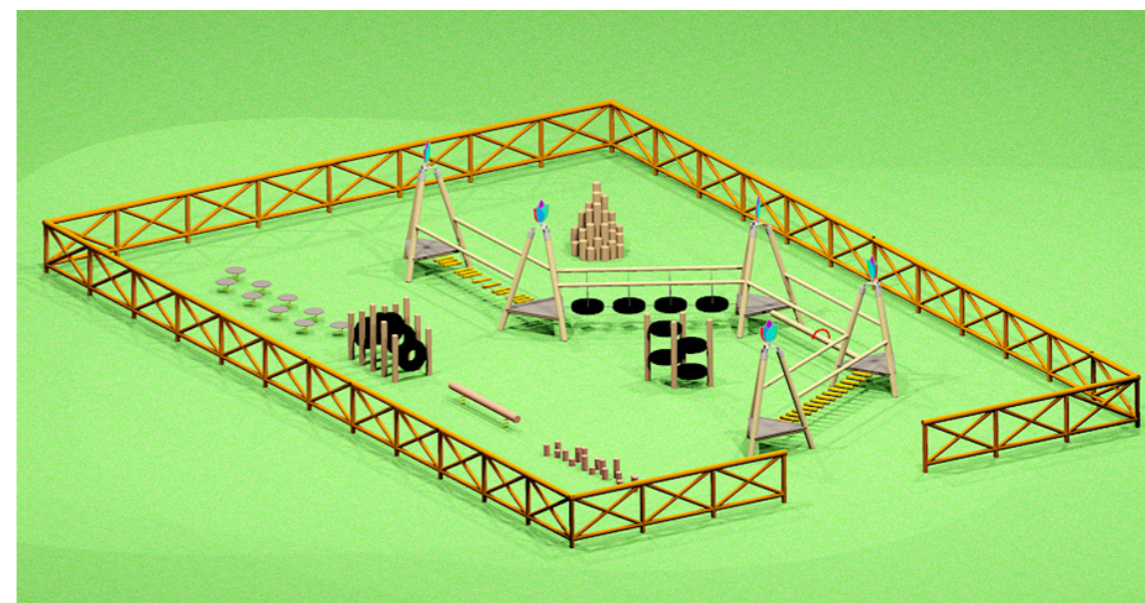

Ajánlatainkban megtalálhatóak az önálló akadályelemek, de a tornyok segítségével összefüggő akadálypályát tudunk kialakítani, amik között hidak segítségével tudnak átjutni az egyik toronyból a másikba.

A kerítés hossza: 32 fm

Az ár nem tartalmazza: a kerítést és a szükséges esésfelfogó zónák kialakítását

Felhasznált kalandkert elemek:

KA-RKA9; KA-RG; KA-CV; KA-AV;
KA-AA; KA-CA

Kalandkert

Kalandkert vario 02