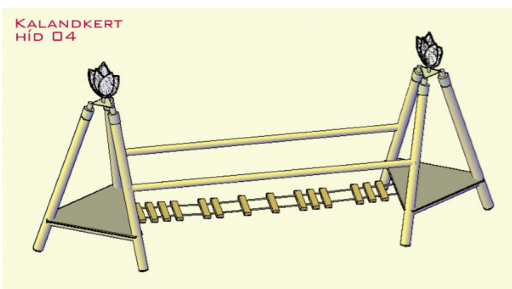

Szijácsmentes, akácoszlop

Oszlop átmérő = 12- 10 cm

Méret: 200 x 120 x 10 cm

Termék kód: KA-H03- Tipi-Tapi híd

Szijácsmentes, esztergált akácoszlop

Méret: 420 x 110 x 570 cm,

ajánlott korcsoport: 3-14 év,

ütéscsillapító talajt nem igényel.

Kalandkert

Termék kód: KA-H04

Szijácsmentes, esztergált akácoszlop

Méret: 420 x 110 x 570 cm

ajánlott korcsoport: 3-14 év

ütéscsillapító talajt nem igényel.

Termék kód: KA-H05

Szijácsmentes, esztergált akácoszlop