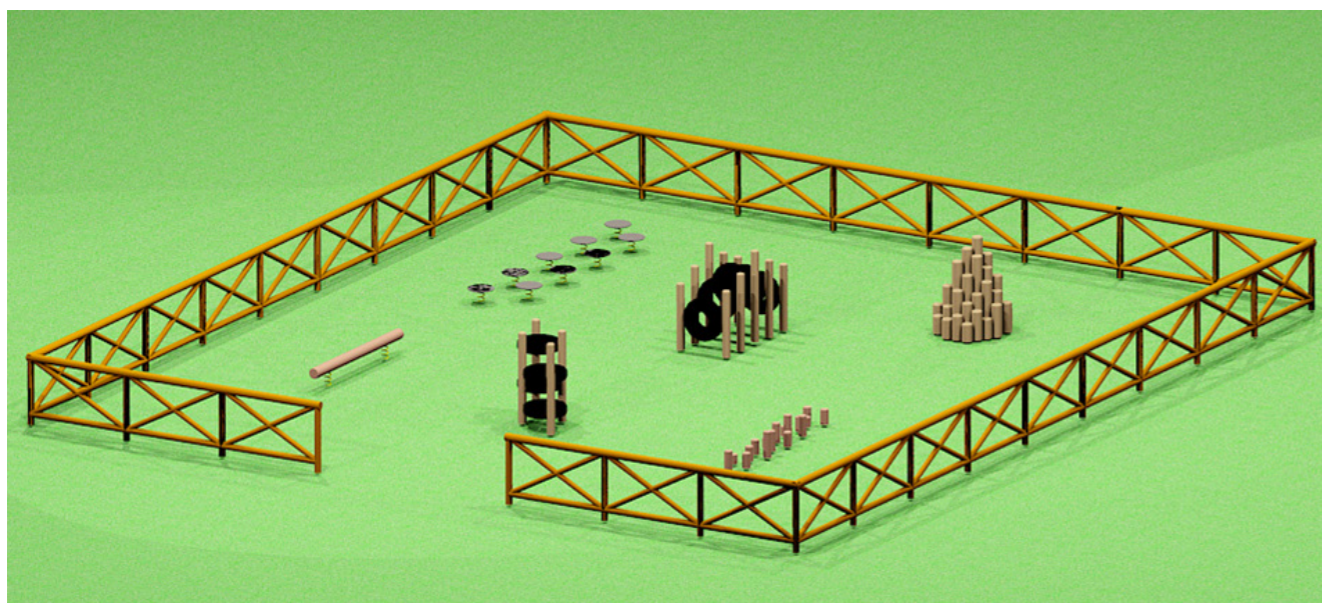

Ajánlatainkban megtalálhatóak az önálló akadályelemek, de a tornyok segítségével összefüggő akadálypályát tudunk kialakítani, amik között hidak segítségével tudnak átjutni az egyik toronyból a másikba.

Termék kód: KA-H10

Szijácsmentes, esztergált akácoszlop

Méret: 420 x 110 x 570 cm,

ajánlott korcsoport: 3-14 év,

ütéscsillapító talajt nem igényel.

Kalandkert

Kalandkert vario 01

Alapterület: 18 m x 16 m