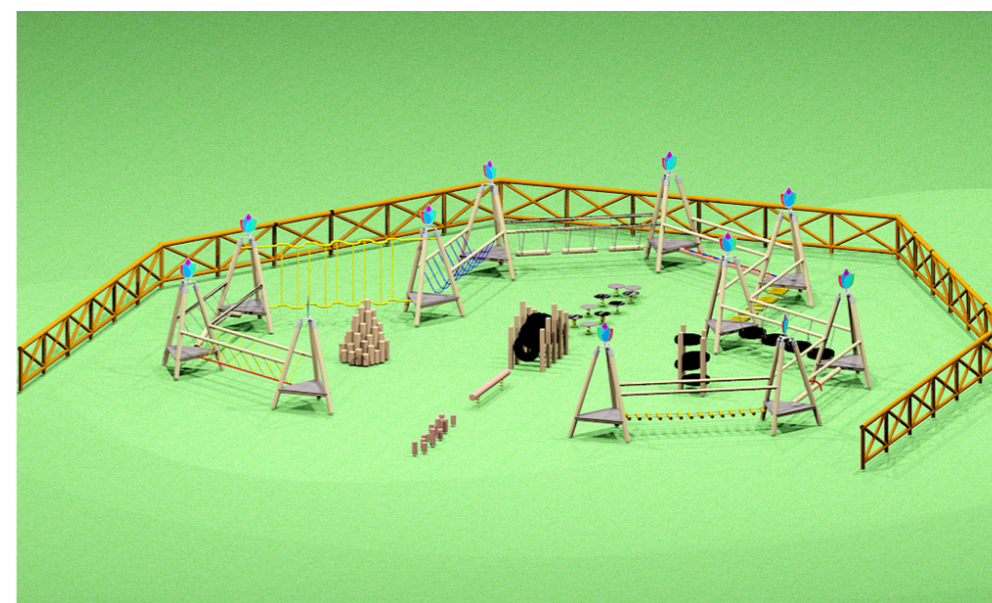

Kalandkert

Kalandkert vario 04