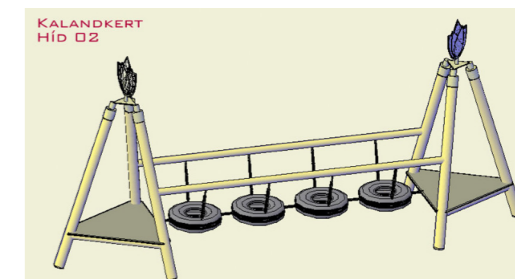

Termék kód: KA-KR01— Cölöpkerítés 01

Szijácsmentes, akácoszlop

Oszlop átmérő = 12- 10 cm

Méret: 200 x 120 x 10 cm