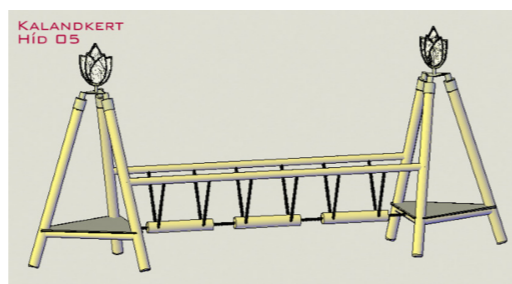

Méret: 420 x 110 x 570 cm,

ajánlott korcsoport: 3-14 év,

ütéscsillapító talajt nem igényel.

Termék kód: KA-H06

Szijácsmentes, esztergált akácoszlop

Méret: 420 x 110 x 570 cm

ajánlott korcsoport: 3-14 év

ütéscsillapító talajt nem igényel.