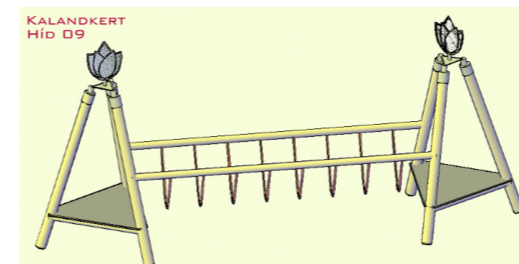

Méret: 420 x 110 x 570 cm,

ajánlott korcsoport: 3-14 év,

ütéscsillapító talajt nem igényel.

Termék kód: KA-H09

Szijácsmentes, esztergált akácoszlop

Méret: 420 x 110 x 570 cm

ajánlott korcsoport: 3-14 év

ütéscsillapító talajt nem igényel.

Termék kód: KA-H10

Szijácsmentes, esztergált akácoszlop

Méret: 420 x 110 x 570 cm,

ajánlott korcsoport: 3-14 év,

ütéscsillapító talajt nem igényel.

Kalandkert

Kalandkert vario 01

Alapterület: 18 m x 16 m