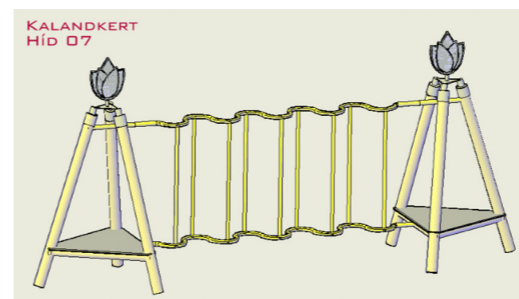

Kalandkert